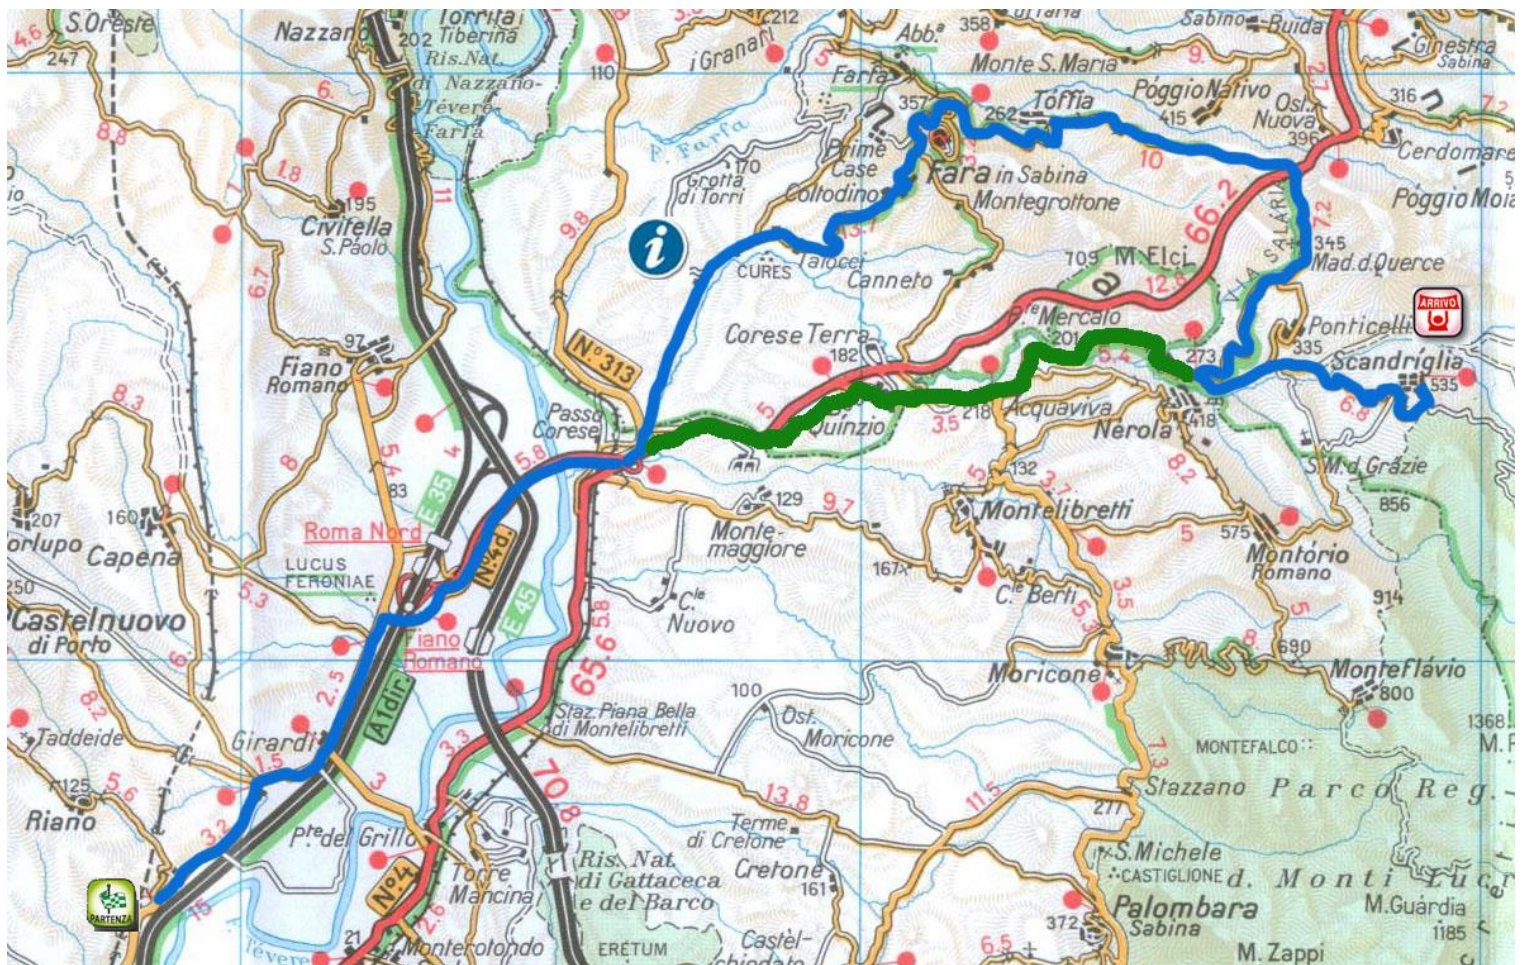

Stage **17**

Scandriglia

da: bivio Riano

LUNGO : Tiberina P.Coese farene PI Talocci 4venti Toffia Salaria Vecchia Scandriglia (NO BIVIO PONTICELLI)

km. 49,10 mt. 953

CORTO : Tiberina P.Coese Salaria Salaria Vecchia Acquaviva di Nerola Scandriglia

km. 38,90 mt. 651

PUNTO INTERMEDIO: **Talocci**

Ritorno km. 38,90

Lungo : <http://www.openrunner.com/index.php?id=6487293>

Corto : <http://www.openrunner.com/index.php?id=6487243>

Legenda percorsi:

lungo **deviazione corto** **ritorno**